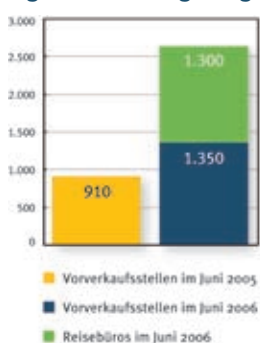

5 ★★★★★ TICKETING

- + Einführung der Ticketing-Software TO 30
- + Bundesweit über 2.500 Vertriebsstellen
- + Davon 1.300 Reisebüros im neuen Vertriebsweg KART
- + Internetbuchungen über www.ticketonline.com
- + Das leistungsfähigste telefonische Buchungscener im Live-Entertainment-Bereich

Ticket Online hat in den vergangenen 12 Monaten große Anstrengungen unternommen, um seine Vertriebskanäle deutlich auszubauen. Die Früchte dieser Arbeit können unsere Kunden, Veranstalter wie auch Ticketkäufer ernten.

Roll-out der Ticketing-Software TO 30 in Deutschland

Nachdem in Österreich bereits über 500 Verkaufsstellen mit der neuen Ticketing-Software TO 30 ausgestattet sind, erfolgt seit Juni 2006 der Roll-out in Deutschland. Das auf der Datenbank Oracle basierende Softwarepaket bildet die Basis für ein erfolgreiches Unternehmenswachstum in Deutschland und in zahlreichen europäischen Ländern. Voraussetzung für die Implementierung der Software vor Ort ist lediglich ein Internetanschluss. Für Veranstalter bietet TO 30 eine attraktive Plattform für eine flexible Preisgestaltung und kundenfreundliche sowie optisch ansprechende Saalpläne.

Signifikante Steigerung bei der Zahl der Vorverkaufsstellen

Eine beispiellose Vertriebs- und Marketing-offensive hat dazu beigetragen, die Zahl der an das Ticket Online System angeschlossenen Vorverkaufsstellen deutlich zu erhöhen. Waren es vor Jahresfrist noch rund 910 Vorverkaufsstellen, sind heute bereits über 1.300 an das System von Ticket Online angeschlossene Reisebüros noch dazu, kommt Ticket Online nun auf bundesweit über 2.600 Ticketvertriebsstellen, was einer Steigerung von fast 200% entspricht.

Unbestritten hat zu diesem grandiosen Erfolg auch die Tatsache beigetragen, dass die Angebotsvielfalt und Attraktivität des Ticketangebots bei Ticket Online durch erfolgreiche Akquise überproportional gesteigert werden konnte. Innerhalb kürzester Zeit hat es Ticket Online geschafft, zur führenden Vertriebsplattform für die begehrten Tickets der Musical- und Showproduktionen von Stage Entertainment zu werden. Darunter absolute Renner wie MAMMA MIA!, Disney's DER KÖNIG DER LÖWEN oder DIRTY DANCING. Darüber hinaus gelingt es Ticket Online zunehmend, den exklusiven Ticketvertrieb für Events zu übernehmen, deren Erfolg auf Grund ihres Renommées garantiert ist. Ein Beispiel hierfür ist die neue Show DRALION des Cirque du Soleil, die am 30. August in Berlin ihre Deutschland-Premiere feiert. Tickets für

das Berliner Gastspiel wie auch für weitere Stationen in Frankfurt am Main und Düsseldorf sind bereits seit Herbst letzten Jahres bei Ticket Online im System. Auch im Bereich Sport kann Ticket Online weiter punkten: Ticket Online ist neuer strategischer Partner der Basketball Bundesliga.

Highlights wie die Tournee von Rosenstolz, Silbermond oder Xavier Naidoo sowie Shows und zahlreiche Festivals komplettieren das Angebot und machen Ticket Online zu einem unverzichtbaren Partner im Ticketvertrieb. Ticket Online versteht sich dabei als echter Partner im Interesse der Kunden und positioniert sich mit einem wettbewerbsfähigen Preis-Leistungs-Verhältnis.

KART – der neue Vertriebsweg im Ticket Online Verbund